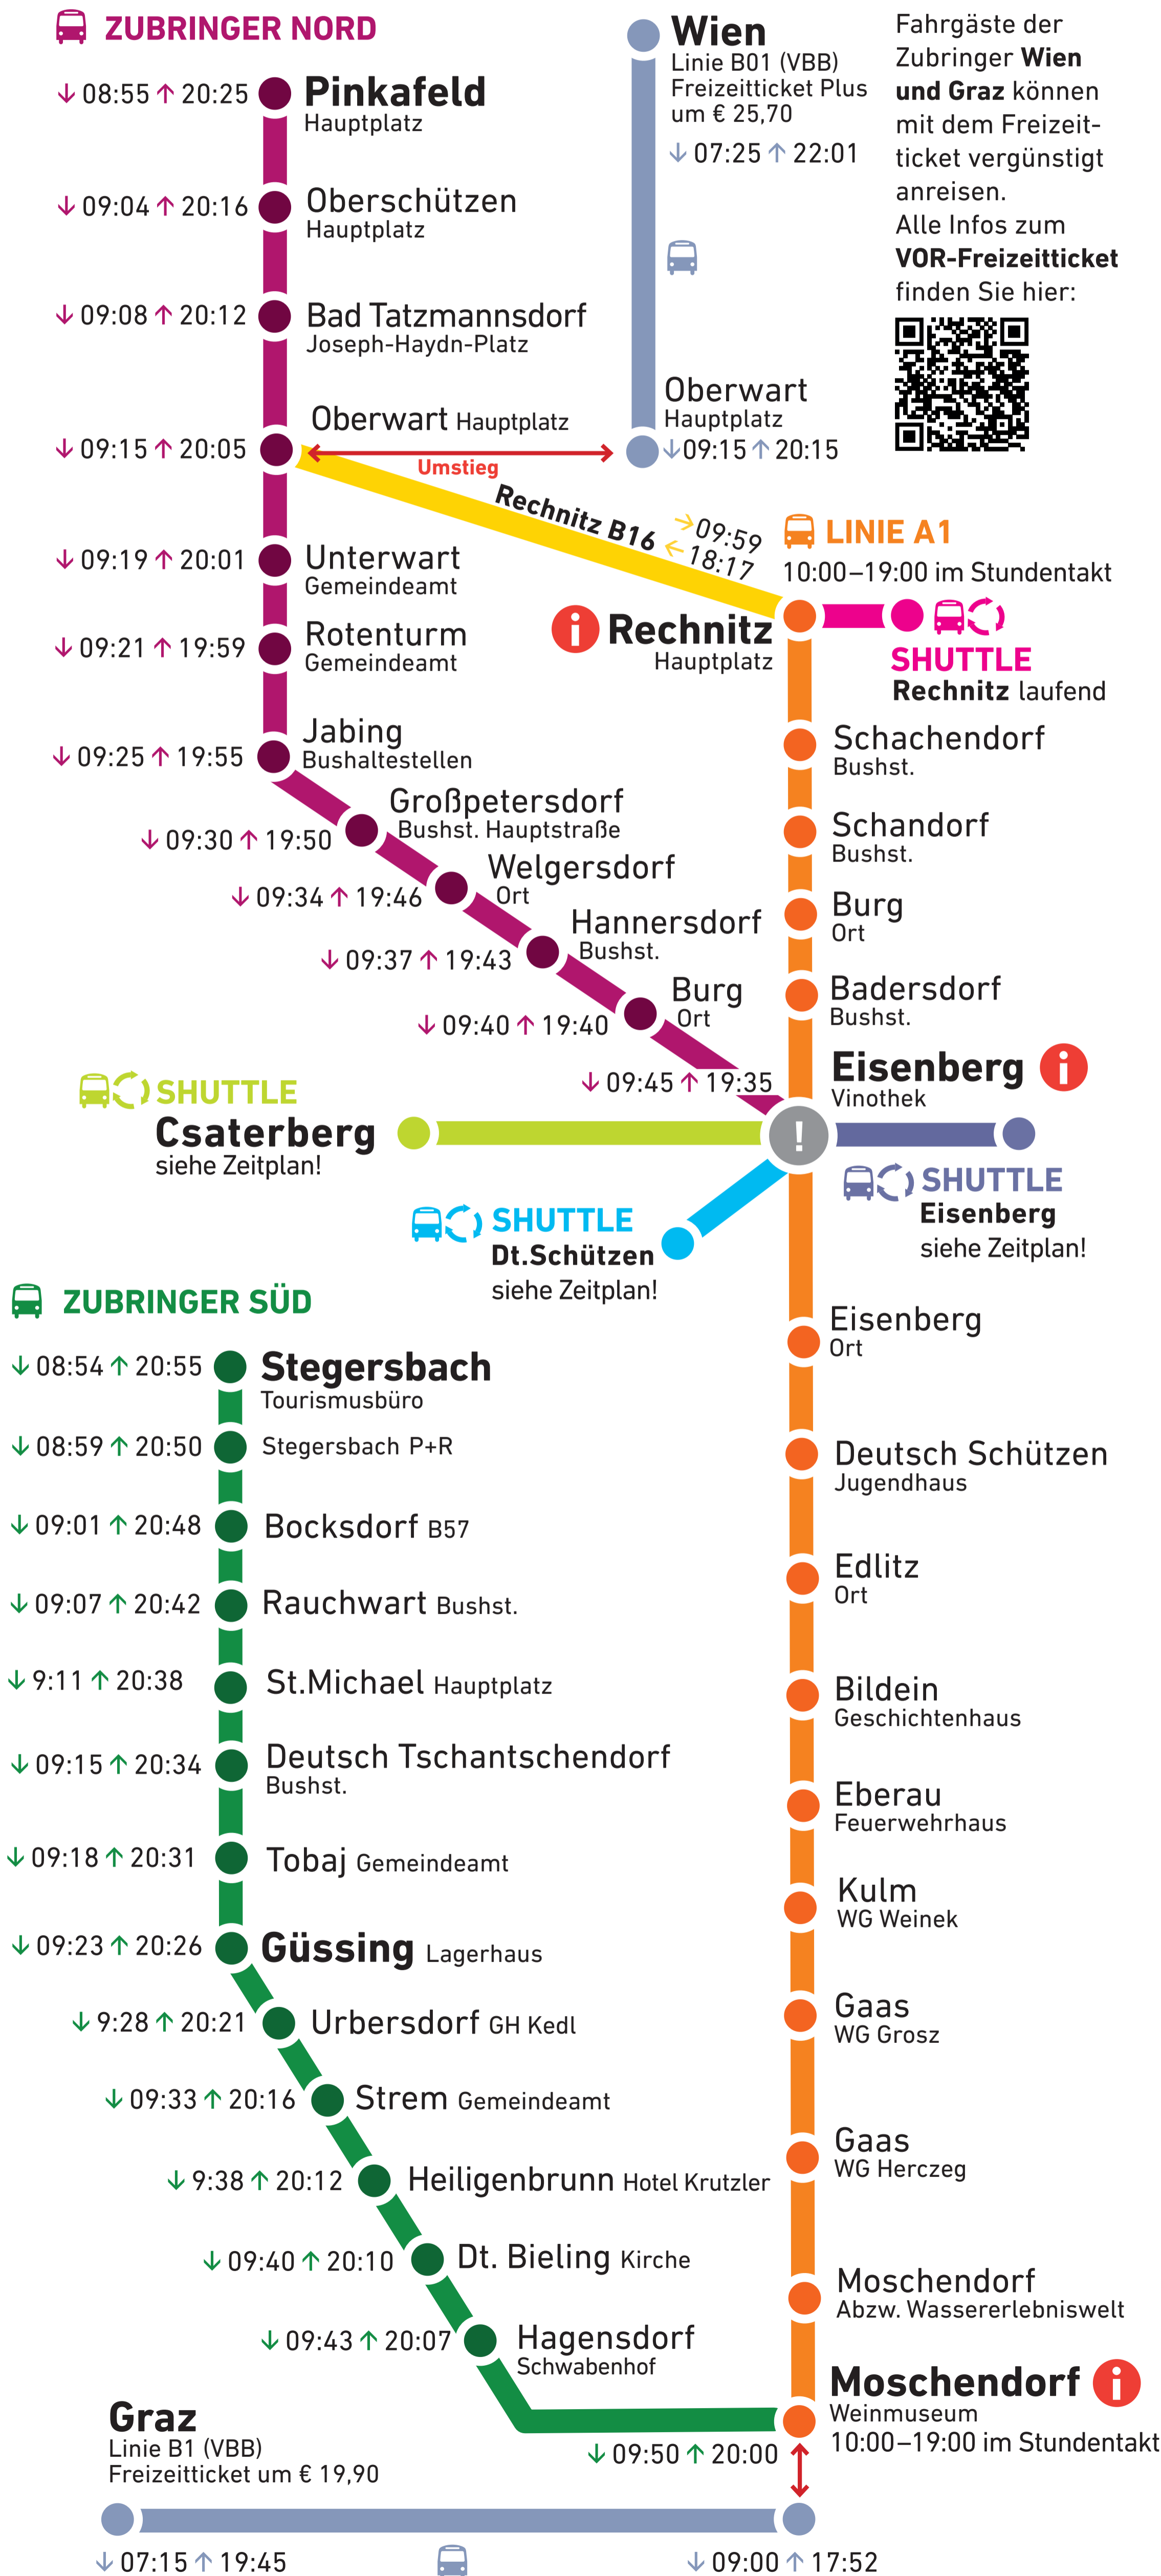

Änderungen vorbehalten, aktuelle Informationen finden Sie online unter www.weinidylle.at oder auf Facebook und Instagram.

LINIE A1 > Rechnitz bis Moschendorf

	ab	ab	ab	ab	ab	ab	ab	ab	ab	ab
Rechnitz Hauptplatz	10:00	11:00	12:00	13:00	14:00	15:00	16:00	17:00	18:00	19:00
Schachendorf Bushst.	10:06	11:06	12:06	13:06	14:06	15:06	16:06	17:06	18:06	19:06
Schandorf Bushst.	10:09	11:09	12:09	13:09	14:09	15:09	16:09	17:09	18:09	19:09
Burg Ort	10:13	11:13	12:13	13:13	14:13	15:13	16:13	17:13	18:13	19:13
Badersdorf Bushst.	10:18	11:18	12:18	13:18	14:18	15:18	16:18	17:18	18:18	19:18
Eisenberg Vinothek	10:23	11:23	12:23	13:23	14:23	15:23	16:23	17:23	18:23	19:23
Eisenberg Ort	10:25	11:25	12:25	13:25	14:25	15:25	16:25	17:25	18:25	19:25
Dt. Schützen Jugendh.	10:29	11:29	12:29	13:29	14:29	15:29	16:29	17:29	18:29	19:29
Edlitz Ort	10:34	11:34	12:34	13:34	14:34	15:34	16:34	17:34	18:34	19:34
Bildein Geschichtenhaus	10:38	11:38	12:38	13:38	14:38	15:38	16:38	17:38	18:38	19:38
Eberau Feuerwehrhaus	10:43	11:43	12:43	13:43	14:43	15:43	16:43	17:43	18:43	19:43
Kulm WG Weinek	10:46	11:46	12:46	13:46	14:46	15:46	16:46	17:46	18:46	19:46
Gaas WG Grosz	10:47	11:47	12:47	13:47	14:47	15:47	16:47	17:47	18:47	19:47
Gaas WG Herczeg	10:49	11:49	12:49	13:49	14:49	15:49	16:49	17:49	18:49	19:49
Moschend. Wasserwelt	10:52	11:52	12:52	13:52	14:52	15:52	16:52	17:52	18:52	19:52
Moschendorf Weinm.	10:53	11:53	12:53	13:53	14:53	15:53	16:53	17:53	18:53	19:53